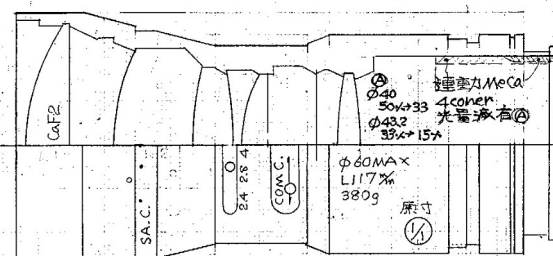

SA -0.15 大差
AST -0.11 大差
Dist. parafet
f2.4と明い
全面平均し
f4~f5.6で
スポット(C)の
10%の点像

宮崎レンズ改造料金表

ライカマウント改造(Mマウントのみ)	料金(税別)
G用ホロゴン16mmF8	¥52,000
G用ピオゴン21mmF2.8	¥60,000
G用ピオゴン28mmF2.8	¥55,000
G用プラナー35mmF2	¥58,000
G用プラナー45mmF2	¥55,000
G用ゾナー90mmF2.8	¥60,000
レチナ付属レンズ各種	¥67,000
ニコンミニ付属28mmF3.5	¥67,000
ティアラ付属28mmF3.5	¥67,000
アンジェニュー28mmEXほか	¥55,000
キョーセアT-AFDテッサ35mmF3.5	¥67,000
ハイマチック付属レンズ	¥67,000
エレクト35付属レンズ	¥67,000
コンタックスT2 ゴナー38mmF2.8	¥62,000
その他コンパクトカメラ付属レンズ等	問い合わせ
キヤノン50mmF0.95(Mのみ)	¥39,000
マクロスター50mmF1.8/F1.9	¥44,000
製品	価格(税別)
MS-26,34フード	¥7,000
MS-39フード	¥8,000
MS-43,45,51,56,58フード	¥11,000
MS-46フード	¥14,000
MS-MAGX1.35 マグニファイヤー	¥18,000

有限会社ハヤタ・カメララボ

優れたメンテナンスで輝くカメラを!!

TEL 111-0032

東京都台東区浅草1-34-7 井上ビル2階

定休日 日曜日・月曜日・祝祭日

電話 03-3841-3035

Fax 03-3841-3036

ホームページもご覧ください
<http://www.hayatcamera.co.jp>