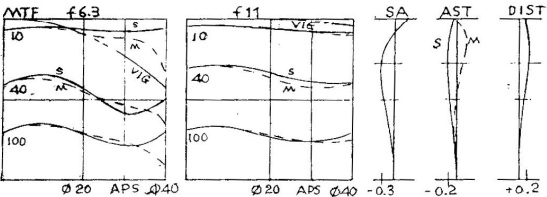

MS-OPTICS

S-MIYAZAKI TEL 047 424 1653
273-0005 4-25-22 HONCHOU
FUNABASHI CHIBAKEN JAPAN

FLUORIT SUPER APOCHROMAT APORIS 2.4/135 Full-MAG.

7年前「望遠鏡」に蛍石を使用した文字が写る Lens を高倍率、色収差の補正の交点のすこまを知った。Canon Optaron の得意にふさわげ、使ることになった。最も効果の期待出来る明い135% Lens を研究して屈折力 nd1.43の低さから設計に苦戦の末、Comaの少ないIL135x5型を採用、オレンズに大きく厚い蛍石を使用し fno2.4と明い高性能レンズを実現した。

Reica M.mount Lens
IL135x5型 Fluorite Apochromat
F2.4/135x 画角18.5°
Focusing ∞~1.6m
定焦高倍率+遠重TYP
価格 ¥148,000 別売 X1.8MAG
SA Coma JOM Best in FIX
非重重TYP M9 α7等 Live View
価格 ¥128,000

★SA最適化 Manual Floating 採用
★Coma最適化 Manual Floating 採用
∞~1.6mまで Best性能を確保し
1.6m以上 Lens の能力を最大限生かす