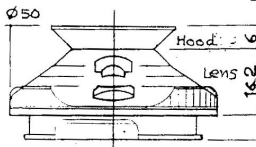

### 仕様 SPEC

Leica M.mount  
プロト-TYPE 6.3/40 画角 58°  
2群4枚 4面 FULL MC Coat  
Focusing ∞~約60cm 連動 ∞~0.05  
FILTER Ø22.5 P.O.75  
寸法 Ø50x16.2 Wt.60g Sel 70g