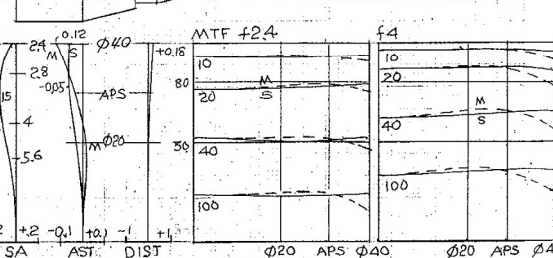

SA -0.15 大差
AST -0.11 大差
Dist. parafet
f2.4と明い
全面平均し
f4~f5.6で
スポット(C)の
10%の点像

宮崎レンズ改造料金表

ライカマウント改造(Mマウントのみ)	料金(税別)
G用ホロゴン16mmF8	¥52,000
G用ピオゴン21mmF2.8	¥60,000
G用ピオゴン28mmF2.8	¥55,000
G用プラナー35mmF2	¥58,000
G用プラナー45mmF2	¥55,000
G用ゾナー90mmF2.8	¥60,000
レチナ付属レンズ各種	¥67,000
ニコンミニ付属28mmF3.5	¥67,000
ティアラ付属28mmF3.5	¥67,000
アンジェニュー28mmEXほか	¥55,000
キョーセアT-AFDテッサ35mmF3.5	¥67,000
ハイマチック付属レンズ	¥67,000
エレクト35付属レンズ	¥67,000
コンタックスT2 ゴナー38mmF2.8	¥62,000
その他コンパクトカメラ付属レンズ等	問い合わせ
キヤノン50mmF0.95(Mのみ)	¥39,000
マクロスター50mmF1.8/F1.9	¥44,000
製品	価格(税別)
MS-26,34フード	¥7,000
MS-39フード	¥8,000
MS-43,45,51,56,58フード	¥11,000
MS-46フード	¥14,000
MS-MAGX1.35 マグニファイヤー	¥18,000

有限会社ハヤタ・カメララボ

優れたメンテナンスで輝くカメラを!!

TEL 111-0032

東京都台東区浅草1-34-7 井上ビル2階

定休日 日曜日・月曜日・祝祭日

電話 03-3841-3035

Fax 03-3841-3036

ホームページもご覧ください
<http://www.hayatcamera.co.jp>